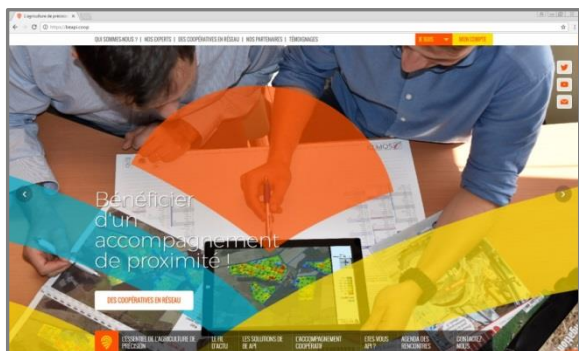

Page d'accueil du site <https://beapi.coop>