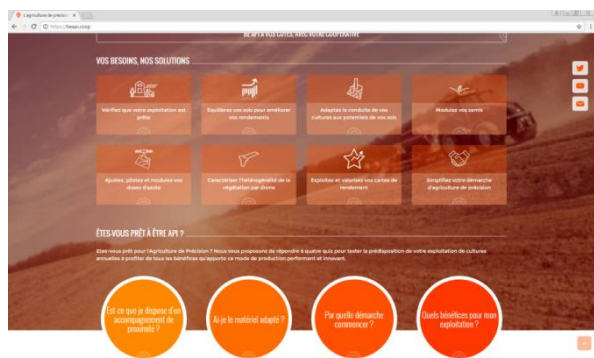

Page Solutions, Quiz et Simulateurs du site